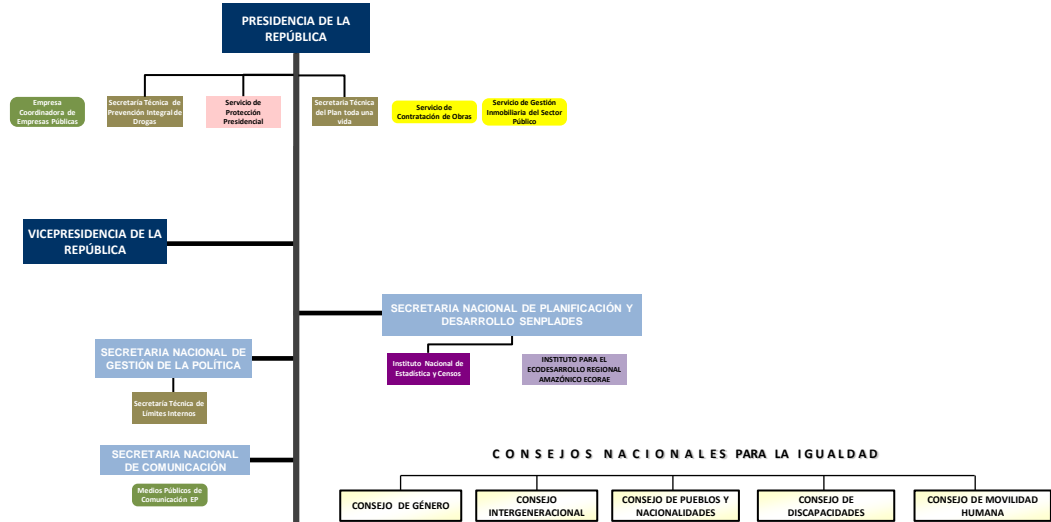

# Estructura Orgánica de la Función Ejecutiva de la República del Ecuador

NOTA 1: La estructura presidencial comprende a la Secretaría General Jurídica y la Secretaría General de la Presidencia.