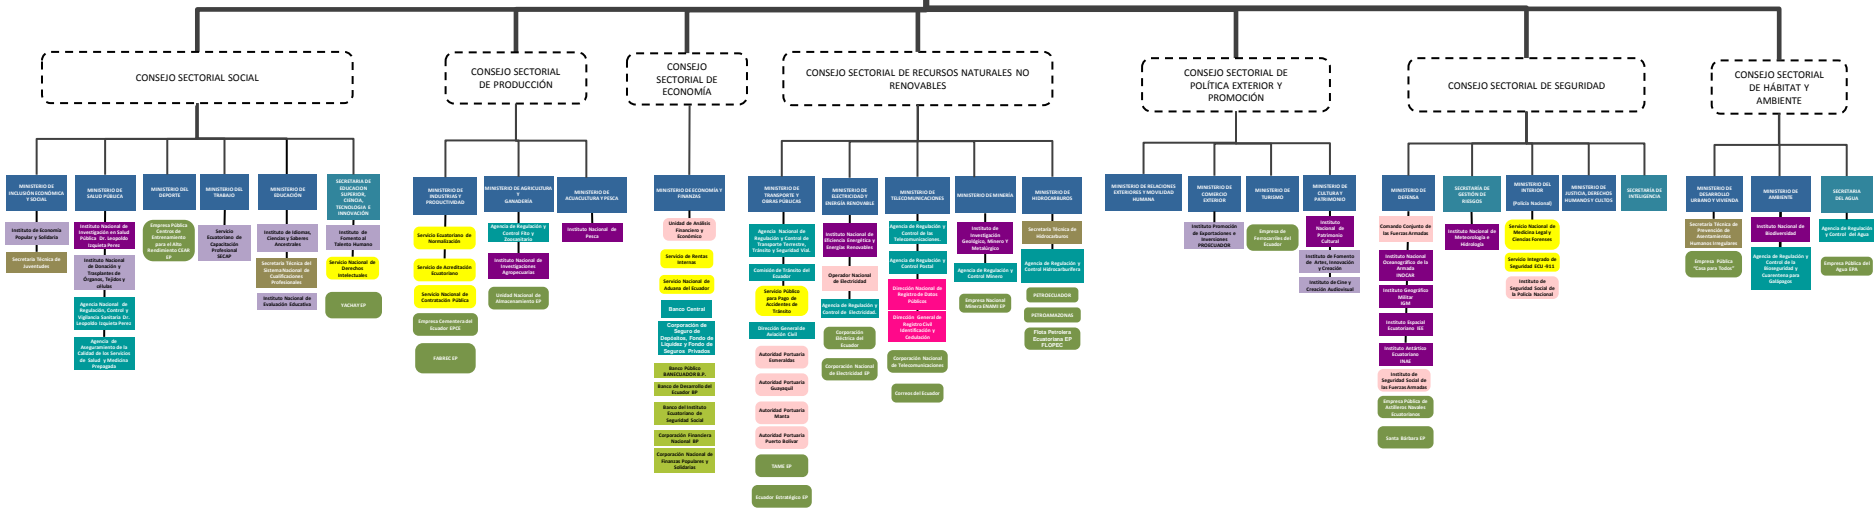

# Estructura Orgánica de la Función Ejecutiva de la República del Ecuador

NOTA 1: La estructura presidencial comprende a la Secretaría General Jurídica y la Secretaría General de la Presidencia.